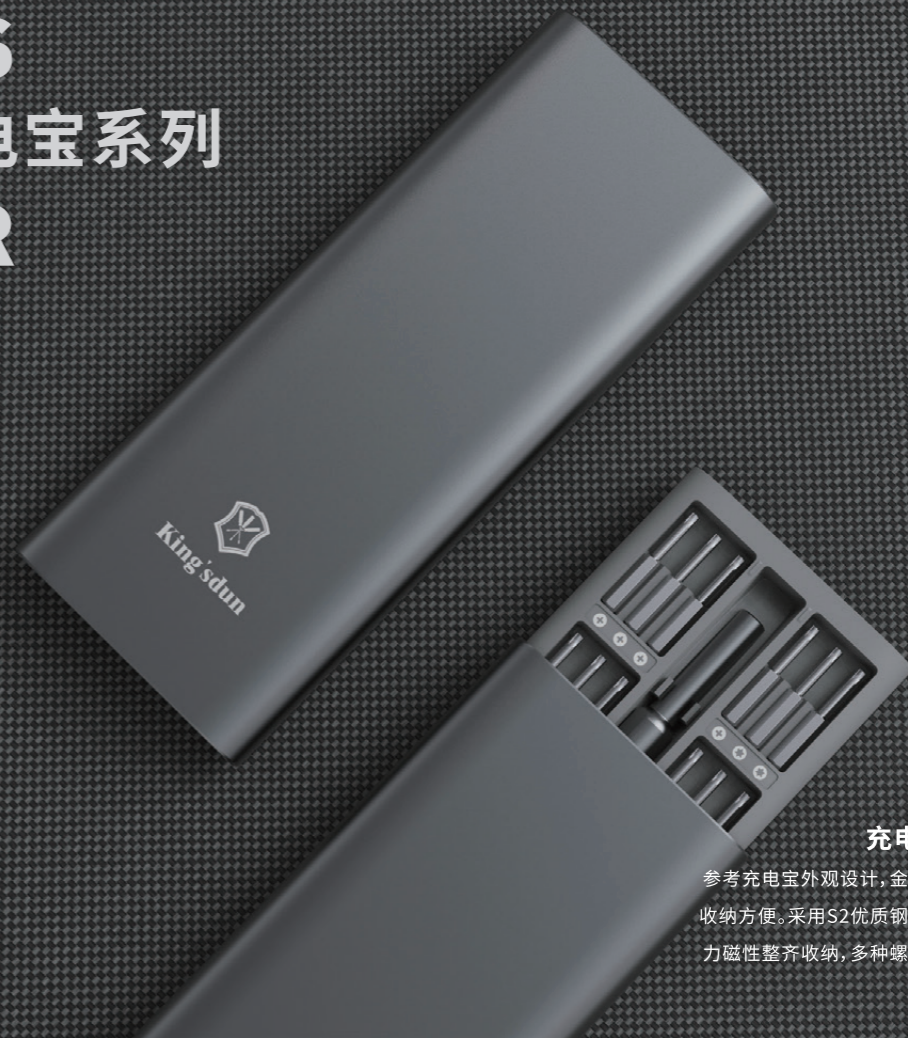

Charging Time: 180mins

Package weight: 708

SERIES OF 充电宝系列 POWER BANK

充电宝款工具套装系列

参考充电宝外观设计, 金属铝壳磨砂工艺, 精致小巧, 收纳方便。采用S2优质钢材批头, 人工学手柄设计, 强力磁性整齐收纳, 多种螺丝刀头规格选择, 应用广泛。

- 自带旋钮开关, 防止误操作按压按钮
- 旋钮无极调速, 任意选择力度和转速

- 速度与扭矩调节旋钮——保护您的螺钉