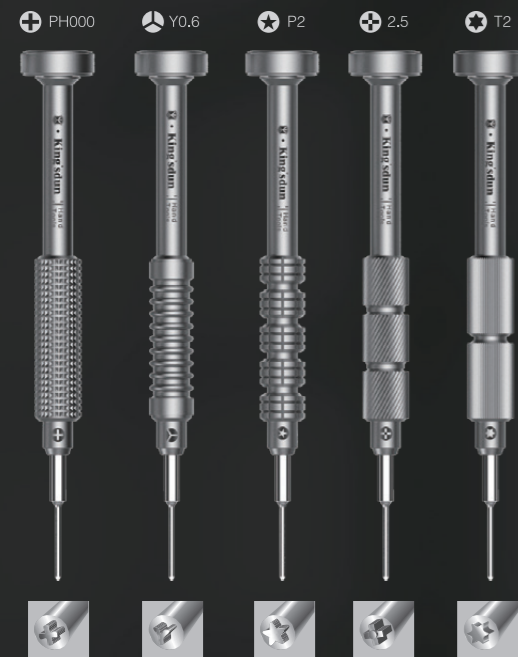

SERIES OF | 单支螺丝刀系列 SINGLE SCREWDRIVER

单支螺丝刀系列

金属螺丝刀小巧便携, 防滑手柄, 静音转轴;
精美塑胶小螺丝刀, 物美价廉, 小巧精美, 实用性强,
适用于拆卸各类品牌手机、平板电脑、笔记本、手表、眼镜等数码产品。

精工品质维修

3D精密螺丝刀单支装

3D SINGLE SET OF PRECISION SCREWDRIVER

PRODUCT MODEL: KS-880005