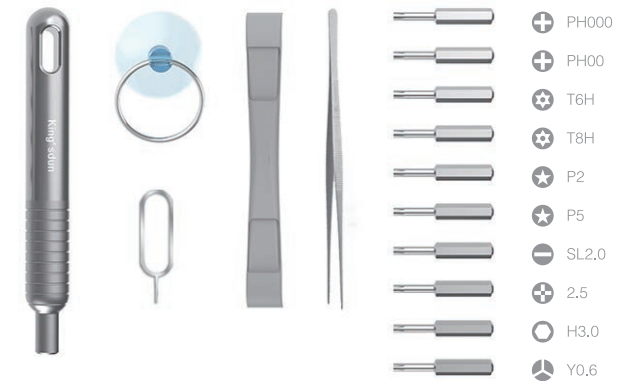

KS-840030

长批头 够深度

24合1精密螺丝刀套装
24 in 1 Precision Screwdriver Set

- ✦ T5H, T6H, T8H, T10H, T15H
- ✦ T2, T3, T4
- ☸ Y1.0
- SL1.5, SL2.0, SL3.0, SL4.0
- ✦ P2, P5
- U2.6
- + PH000, PH00, PH0, PH1, PH2
- H1.5, H2.0
- ▲ 2.3

精品盒系列 Series of Boutique Box

精品盒系列套装，外观精致，简约大气，礼品佳选。
强力磁性批头，采用优质钢材，经久耐用，多种批头从容应对各种拆卸。

优质钢材
Premium Steel

精致便携
Exquisite Appearance

磁性批头
Magnetic Bits

送礼佳品
Gift Preference

KS-840008

好工具·高颜值

15合1螺丝刀礼品套装
15 in 1 Screwdriver Gift Set

KS-840016

小身材 大作为

20合1螺丝刀精品套装
20 in 1 Screwdriver Boutique Set

- | | | | | | | | |
|---|----------------------------|---|----------|---|------------|---|----------|
| + | PH000, PH00, PH0, PH1, PH2 | ⊗ | T6H, T8H | ⊖ | Y0.6, Y1.5 | ○ | H1.5, H4 |
| — | SL1.5, SL2.0, SL2.5 | ★ | P2, P5 | ⊗ | T2, T3, T5 | ⊕ | 2.5 |