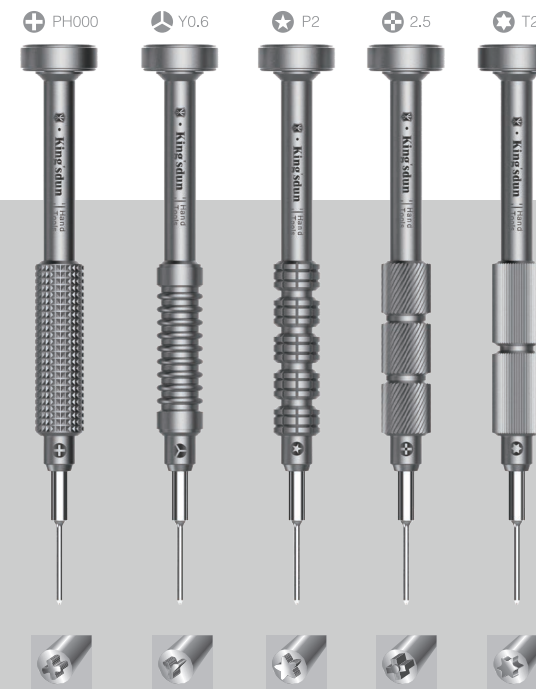

精工品质 专业维修

3D精密螺丝刀单支装
3D Single Set Of Precision Screwdriver