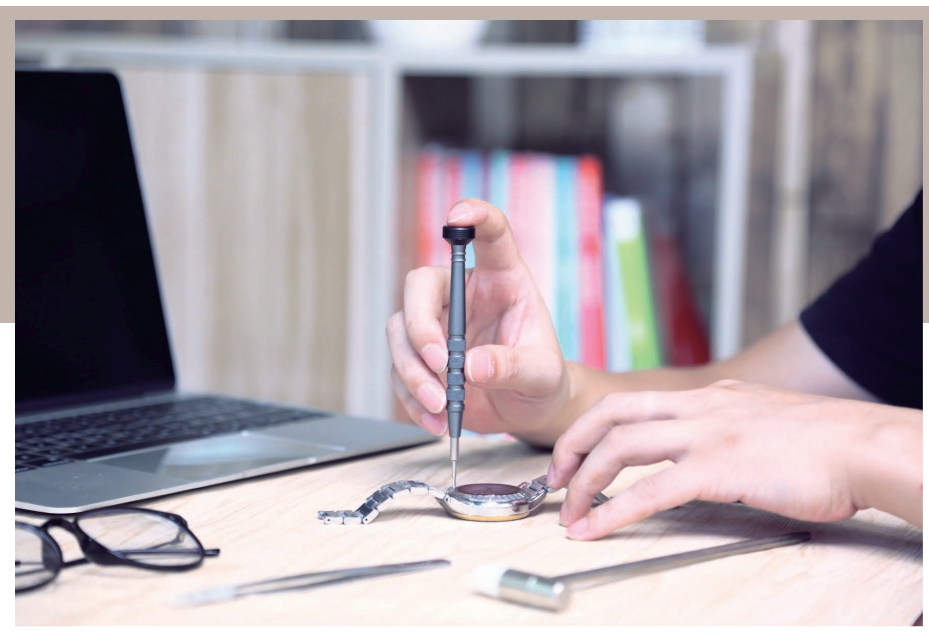

精密螺丝刀系列 Series of Electric Screwdriver

精密螺丝刀系列，小巧便携，防滑手柄，静音转轴。
适用于拆卸各类品牌手机、平板电脑、笔记本、手表、眼镜等。

- 防锈材料 Anti-rust Material
- 防滑手柄 Exquisite Appearance
- 磁性批头 Magnetic Bits
- 平稳旋转 Smooth Rotating

KS-880004

高精度 工业级标准