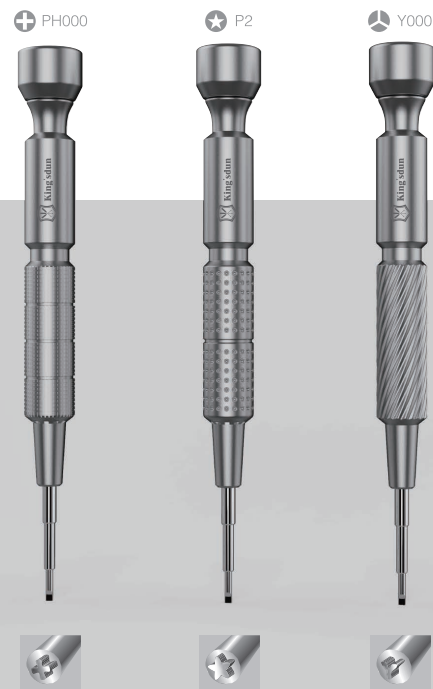

高精度 工业级标准

精密螺丝刀单支装
Single Set Of Precision Screwdriver