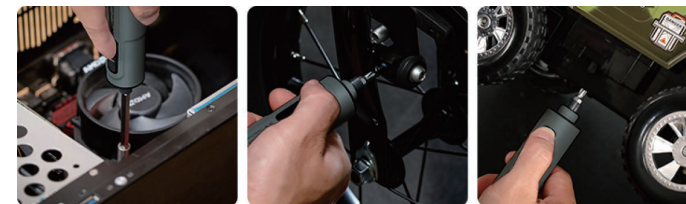

KS-882034

3色备选 尽显雅致

3 color options for elegance

超大扭力 一触即发

手自一体, 3档高速, 智能控制, 大力自停

电动螺丝刀
Electric Screwdriver

- H4.0, H5.0, H6.0
用于无人机、模型、发动机、枪械、道具等偏专业产品;
- ⊕ PH0, PH1, PH2, PH3
用于大部分家用电器、电子产品等;
- ⊖ SL4.5, SL6.5
用于部分家用电器和精密仪器等;